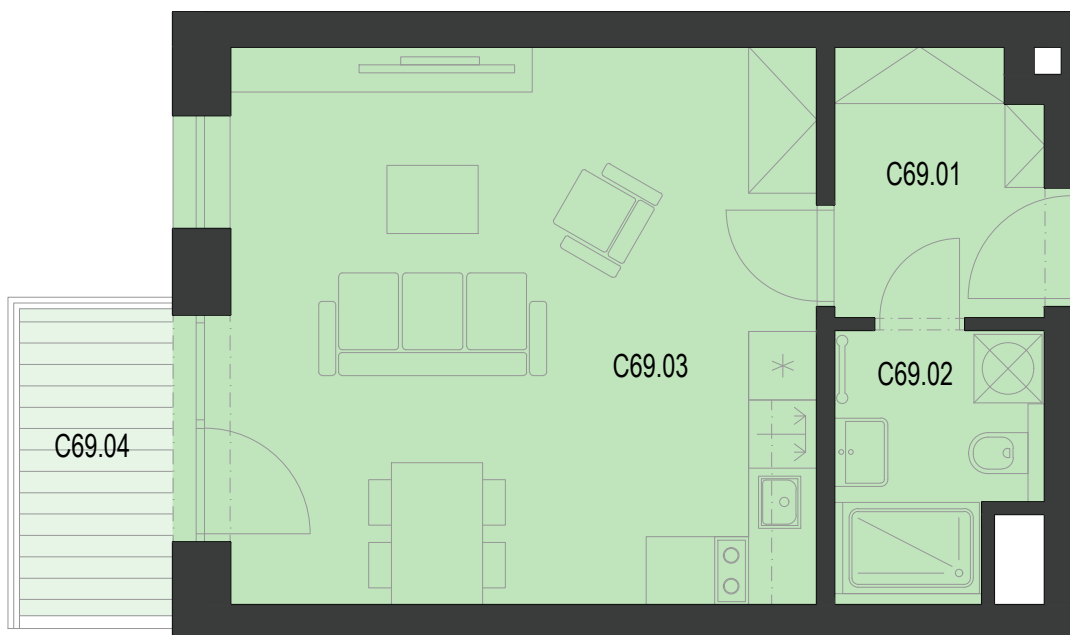

patro

označení jednotky

dispozice

výměra jednotky

6.NP

6.C69

1+KK

34.4 m²

www.ponavacity.cz

Č.M.	NÁZEV MÍSTNOSTI	PLOCHA
C69.01	PŘEDSÍŇ	4.2 m²
C69.02	KOUPELNA + WC	4.0 m²
C69.03	OBÝVACÍ POKOJ + KK PLOCHA PŘÍČEK	25.2 m² 1.0 m²
PODLAHOVÁ PLOCHA JEDNOTKY		34.4 m²
C69.04	BALKON	3.6 m²
PLOCHA CELKEM		38.0 m²

6.NP